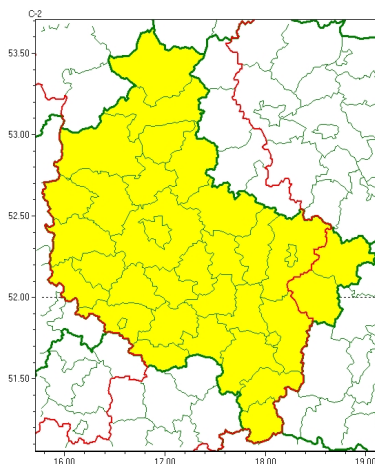

### Zasięg ostrzeżeń w województwie

Burze z gradem  
2023-07-11 22:16

**WOJEWÓDZTWO WIELKOPOLSKIE**  
**OSTRZEŻENIA METEOROLOGICZNE ZBIORCZO NR 107**  
**WYKAZ OBOWIĄZUJĄCYCH OSTRZEŻEŃ**  
**o godz. 22:16 dnia 11.07.2023**

Zjawisko/Stopień zagrożenia	Burze z gradem/1
Obszar (w nawiasie numer ostrzeżenia dla powiatu)	powiaty: chodzieski(43), czarnkowsko-trzcianecki(43), gnieźnieński(43), gostyński(41), grodziski(42), jarociński(42), kaliski(41), Kalisz(42), kpiński(40), Konin(40), koniński(40), kościański(42), krotoszyński(44), leszczyński(43), Leszno(43), międzybuzki(40), nowotomyski(42), obornicki(40), ostrowski(43), ostrzeszowski(40), pilski(43), pleszewski(41), Poznań(41), poznański(42), rawicki(41), słupecki(39), szamotulski(41), redziński(42), remski(42), wgrowiecki(40), wolsztyński(42), wrzesiński(42), złotowski(44)
Ważność	od godz. 08:00 dnia 12.07.2023 do godz. 16:00 dnia 12.07.2023
Prawdopodobieństwo	80%
Przebieg	Prognozowane są burze, którym miejscami będą towarzyszyć silne opady deszczu od 15 mm do 25 mm oraz porywy wiatru do 80 km/h. Miejscami grad.
SMS	IMGW-PIB OSTRZEŻENIA: BURZE Z GRADEM/1 wielkopolskie (33 powiatów) od 08:00/12.07 do 16:00/12.07.2023 deszcz 25 mm, grad, porywy 80 km/h. Dotyczy powiatów: chodzieski, czarnkowsko-trzcianecki, gnieźnieński, gostyński, grodziski, jarociński, kaliski, Kalisz, kpiński, Konin, koniński, kościański, krotoszyński, leszczyński, Leszno, międzybuzki, nowotomyski, obornicki, ostrowski, ostrzeszowski, pilski, pleszewski, Poznań, poznański, rawicki, słupecki, szamotulski, redziński, remski, wgrowiecki, wolsztyński, wrzesiński i złotowski.
RSO	Woj. wielkopolskie (33 powiatów), IMGW-PIB wydał ostrzeżenie pierwszego stopnia o burzach z gradem
Uwagi	Brak.
Zjawisko/Stopień zagrożenia	Burze z gradem/1