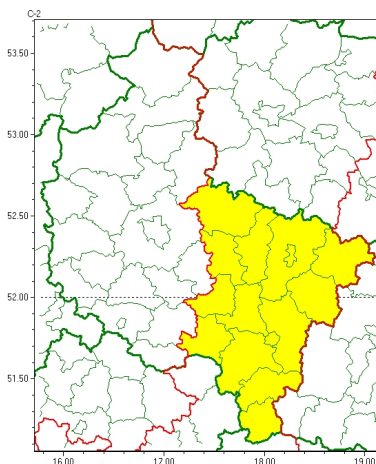

Zasięg ostrzeżeń w województwie

Przymrozki
2024-04-18 11:44

WOJEWÓDZTWO WIELKOPOLSKIE
OSTRZEŻENIA METEOROLOGICZNE ZBIORCZO NR 65
WYKAZ OBOWIĄZUJĄCYCH OSTRZEŻEŃ
o godz. 11:44 dnia 18.04.2024

Zjawisko/Stopień zagrożenia	Przymrozki/1
Obszar (w nawiasie numer ostrzeżenia dla powiatu)	powiaty: gnieźnieński(23), jarociński(22), kaliski(25), Kalisz(23), kpiński(23), kolski(25), Konin(24), koniński(24), krotoszyński(22), ostrowski(22), ostrzeszowski(22), pleszewski(23), słupecki(23), turecki(26), wrzesiński(21)
Ważność	od godz. 21:00 dnia 18.04.2024 do godz. 08:00 dnia 19.04.2024
Prawdopodobieństwo	90%
Przebieg	Prognozowany jest spadek temperatury powietrza do -1°C , przy gruncie do -4°C , lokalnie do -3°C i przy gruncie do -6°C .
SMS	IMGW-PIB OSTRZEŻENIA: PRZYMROZKI/1 wielkopolskie (15 powiatów) od 21:00/18.04 do 08:00/19.04.2024 temp. min -1st., lok. -3st., przy gruncie -4st., lok. -6st. Dotyczy powiatów: gnieźnieński, jarociński, kaliski, Kalisz, kpiński, kolski, Konin, koniński, krotoszyński, ostrowski, ostrzeszowski, pleszewski, słupecki, turecki i wrzesiński.
RSO	Woj. wielkopolskie (15 powiatów), IMGW-PIB wydał ostrzeżenie pierwszego stopnia o przymrozkach
Uwagi	Brak.